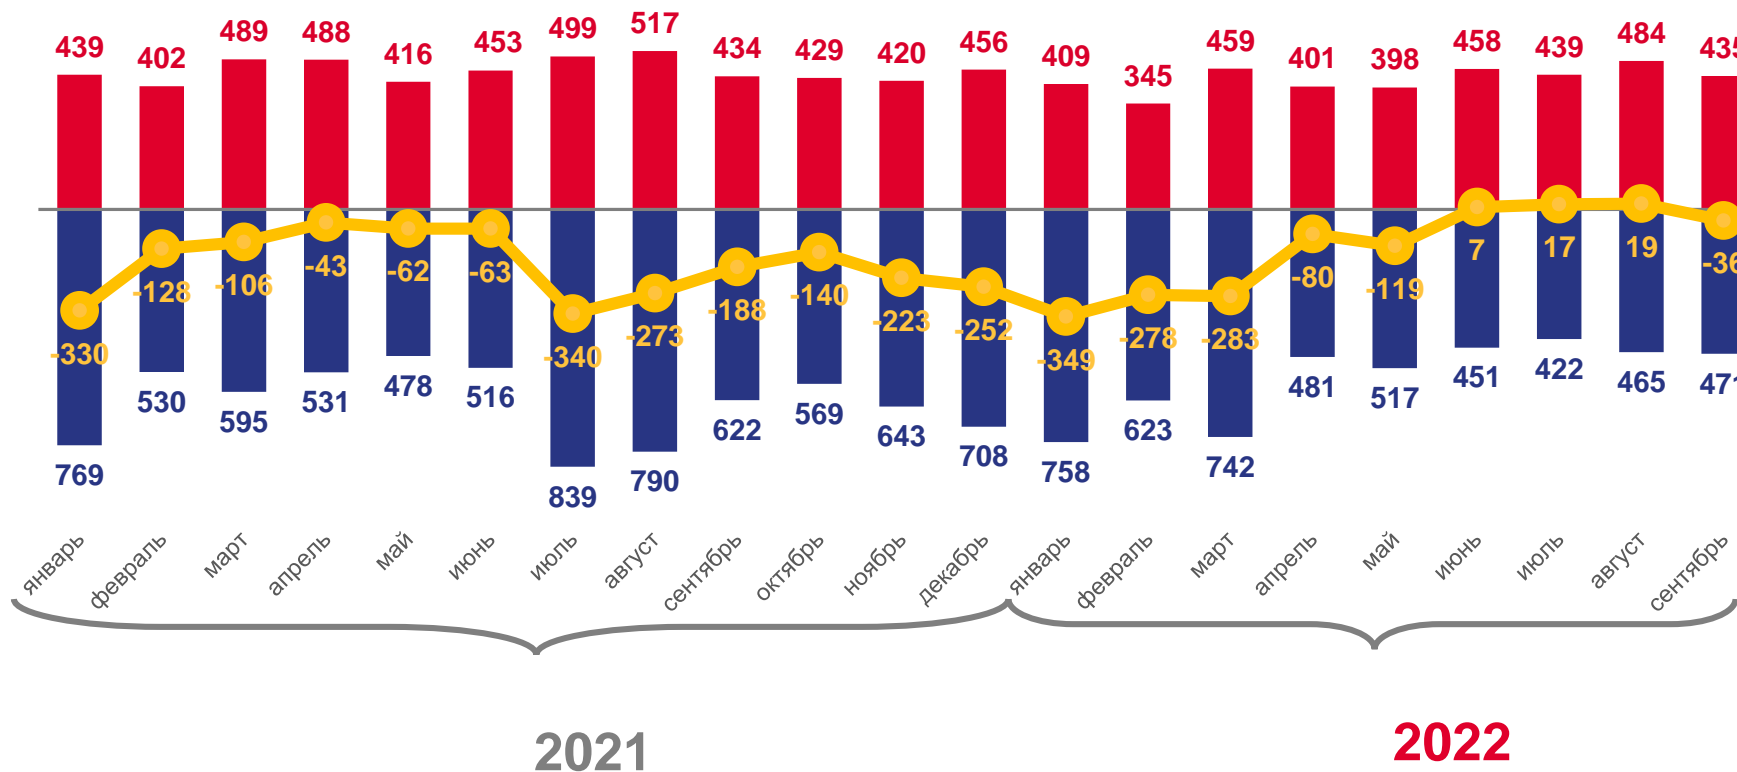

Оперативные данные по естественному движению и миграции населения

Сахалинская область

за январь-сентябрь 2022 года

- 01 ПОКАЗАТЕЛИ ЕСТЕСТВЕННОГО ДВИЖЕНИЯ НАСЕЛЕНИЯ
- 02 ПОКАЗАТЕЛИ РОЖДАЕМОСТИ
- 03 ПОКАЗАТЕЛИ СМЕРТНОСТИ
- 04 ПОКАЗАТЕЛИ БРАЧНОСТИ И РАЗВОДИМОСТИ
- 05 ОБЩИЕ ИТОГИ МИГРАЦИИ НАСЕЛЕНИЯ
- 06 МЕЖДУНАРОДНАЯ МИГРАЦИЯ

ЕСТЕСТВЕННОЕ ДВИЖЕНИЕ НАСЕЛЕНИЯ

ЧЕЛОВЕК

Оперативные показатели
естественного движения населения

за январь-сентябрь 2022 года

3 828 человек

Число родившихся

4 930 человек

Число умерших

-1 102 человека

Естественный прирост (убыль)

Число родившихся

Число умерших

Естественный прирост

ЧИСЛО ЗАРЕГИСТРИРОВАННЫХ РОДИВШИХСЯ

ЧЕЛОВЕК

РОЖДАЕМОСТЬ

за январь-сентябрь 2022 года

человек

3 828

Число зарегистрированных родившихся
в расчете на 1000 человек

10,6

Коэффициент рождаемости

изменение, %

-7,5