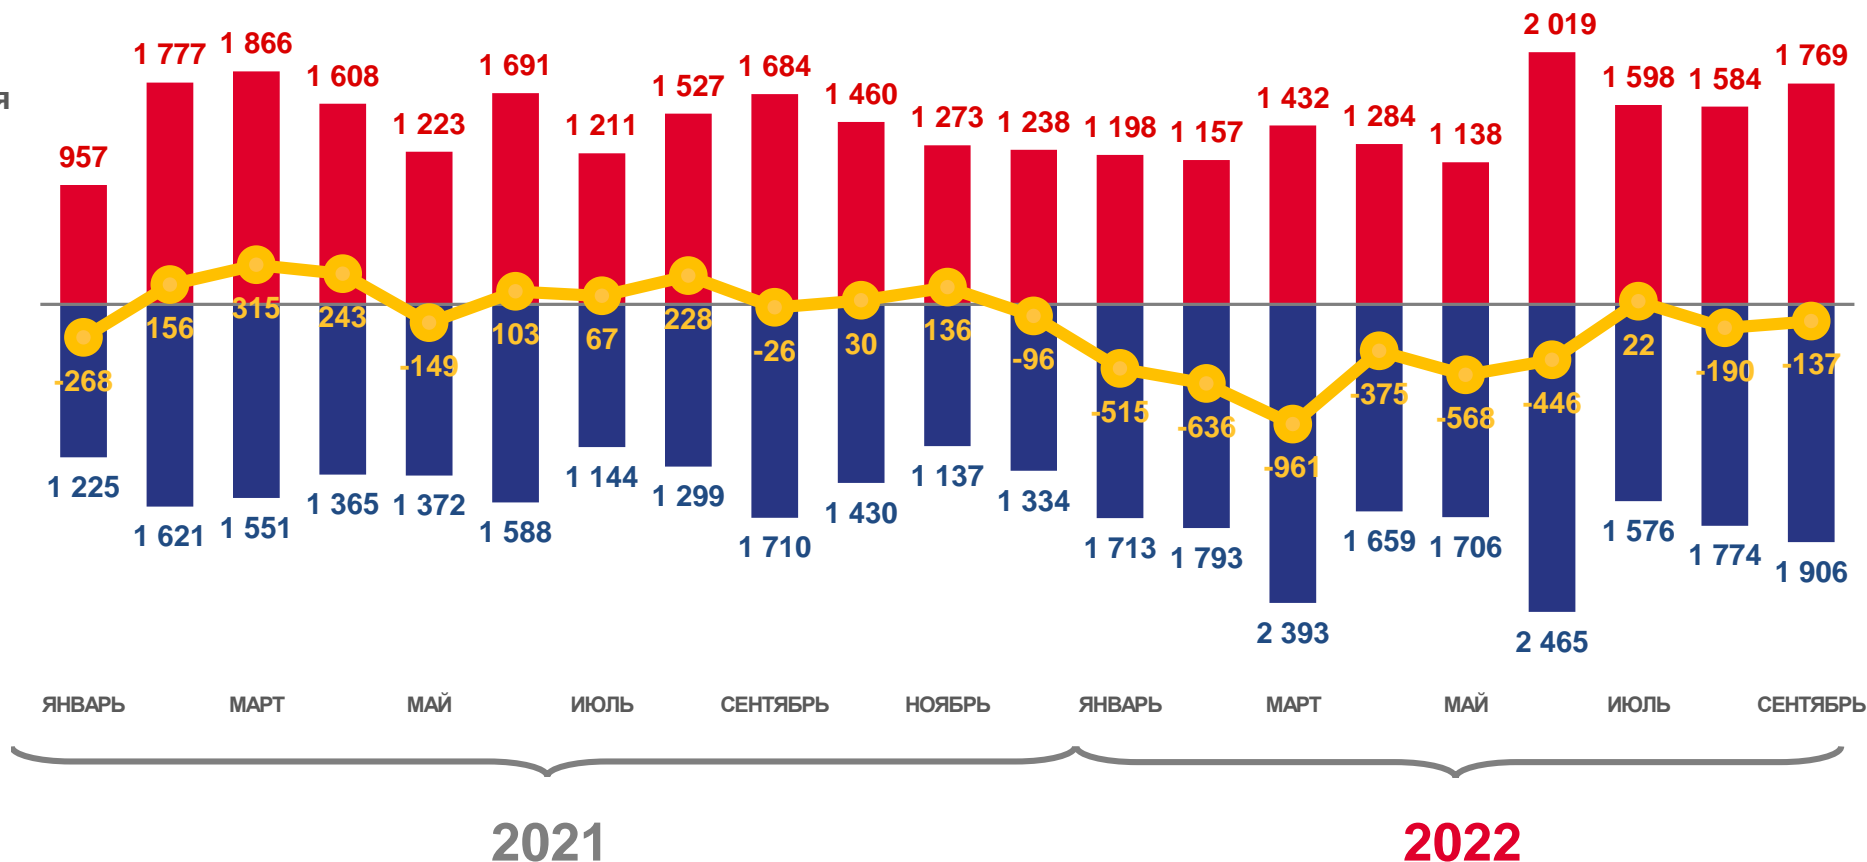

к январю-сентябрю 2021 года

ЧИСЛО ЗАРЕГИСТРИРОВАННЫХ УМЕРШИХ

ЧЕЛОВЕК

СМЕРТНОСТЬ

за январь-сентябрь 2022 года

человек

4 930

Число зарегистрированных умерших

БРАЧНОСТЬ И РАЗВОДИМОСТЬ
за январь-сентябрь 2022 года

2 975

Число зарегистрированных браков

1 885

Число зарегистрированных разводов

2021

2022

■ Число браков

■ Число разводов

ОБЩИЕ ИТОГИ МИГРАЦИИ НАСЕЛЕНИЯ САХАЛИНСКОЙ ОБЛАСТИ

ЧЕЛОВЕК

Оперативные показатели
миграционного движения населения

за январь-сентябрь 2022 года

13 179

Число прибывших

16 985

Число выбывших

-3 806

Миграционная убыль населения

■ Число прибывших
 ■ Число выбывших
 — Миграционный прирост

МЕЖДУНАРОДНАЯ МИГРАЦИЯ

ЗА ЯНВАРЬ-СЕНТЯБРЬ 2022 ГОДА, ЧЕЛОВЕК

Показатели
международной миграции

Число прибывших