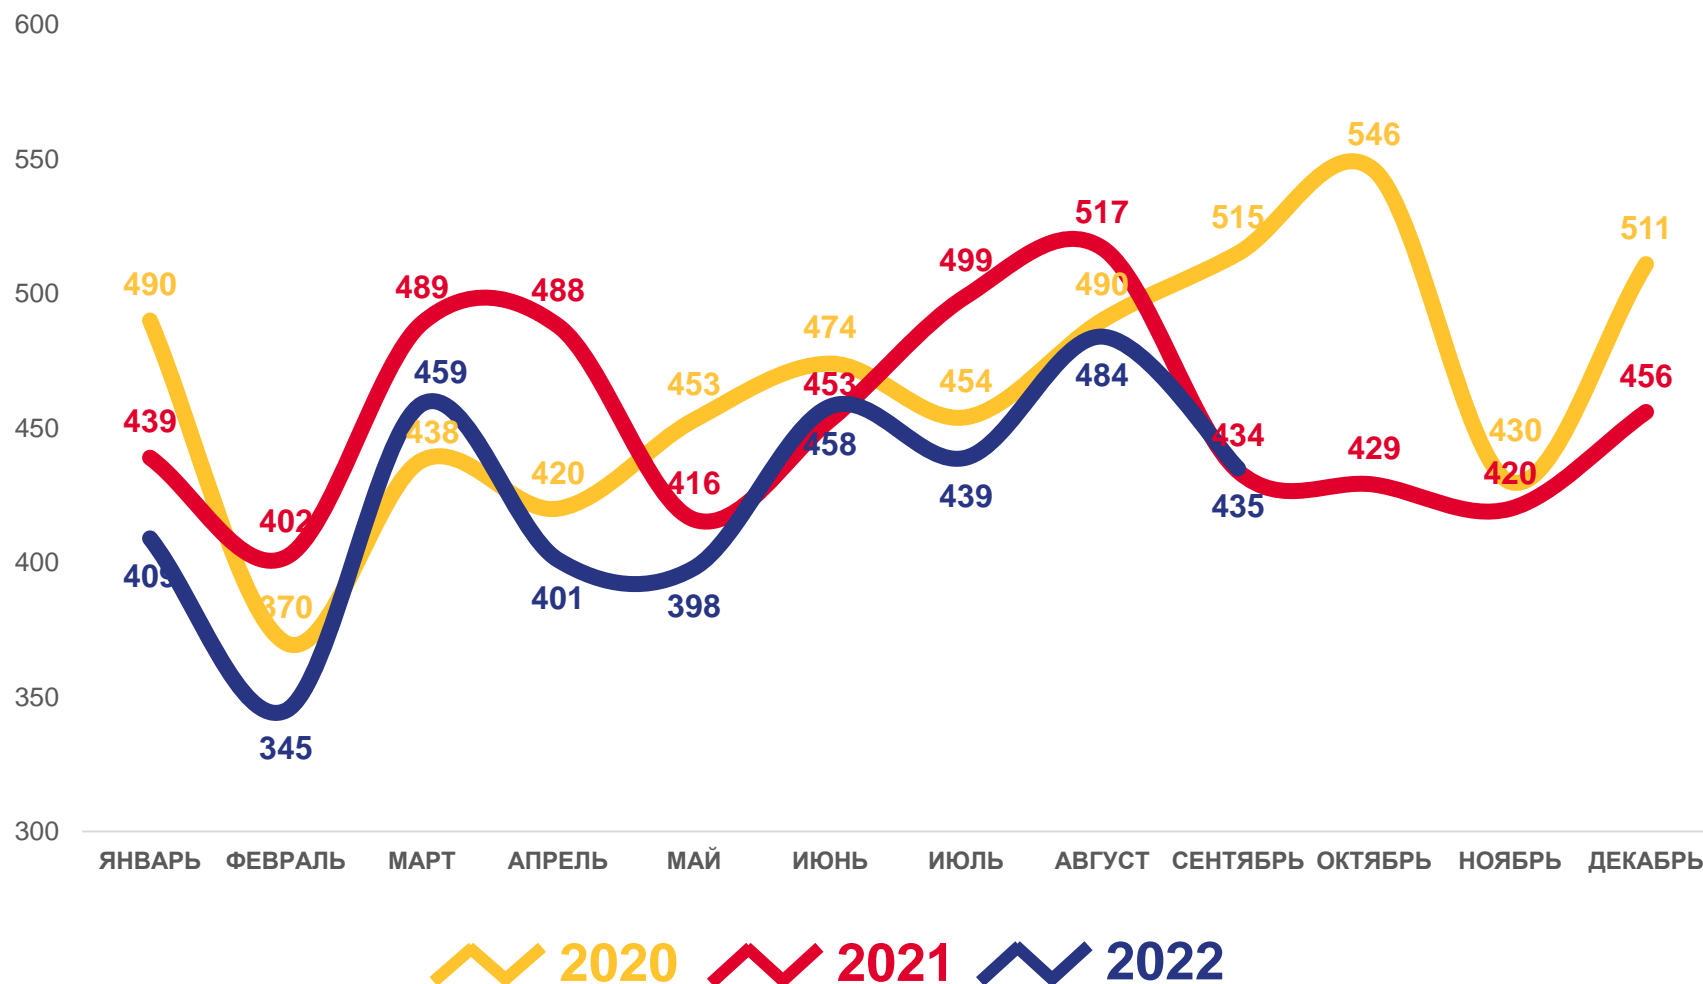

за январь-сентябрь 2022 года

человек

3 828

Число зарегистрированных родившихся
в расчете на 1000 человек

10,6

Коэффициент рождаемости

изменение, %

-7,5

к январю-сентябрю 2021 года

ЧИСЛО ЗАРЕГИСТРИРОВАННЫХ УМЕРШИХ

ЧЕЛОВЕК

СМЕРТНОСТЬ

за январь-сентябрь 2022 года

человек

4 930

Число зарегистрированных умерших