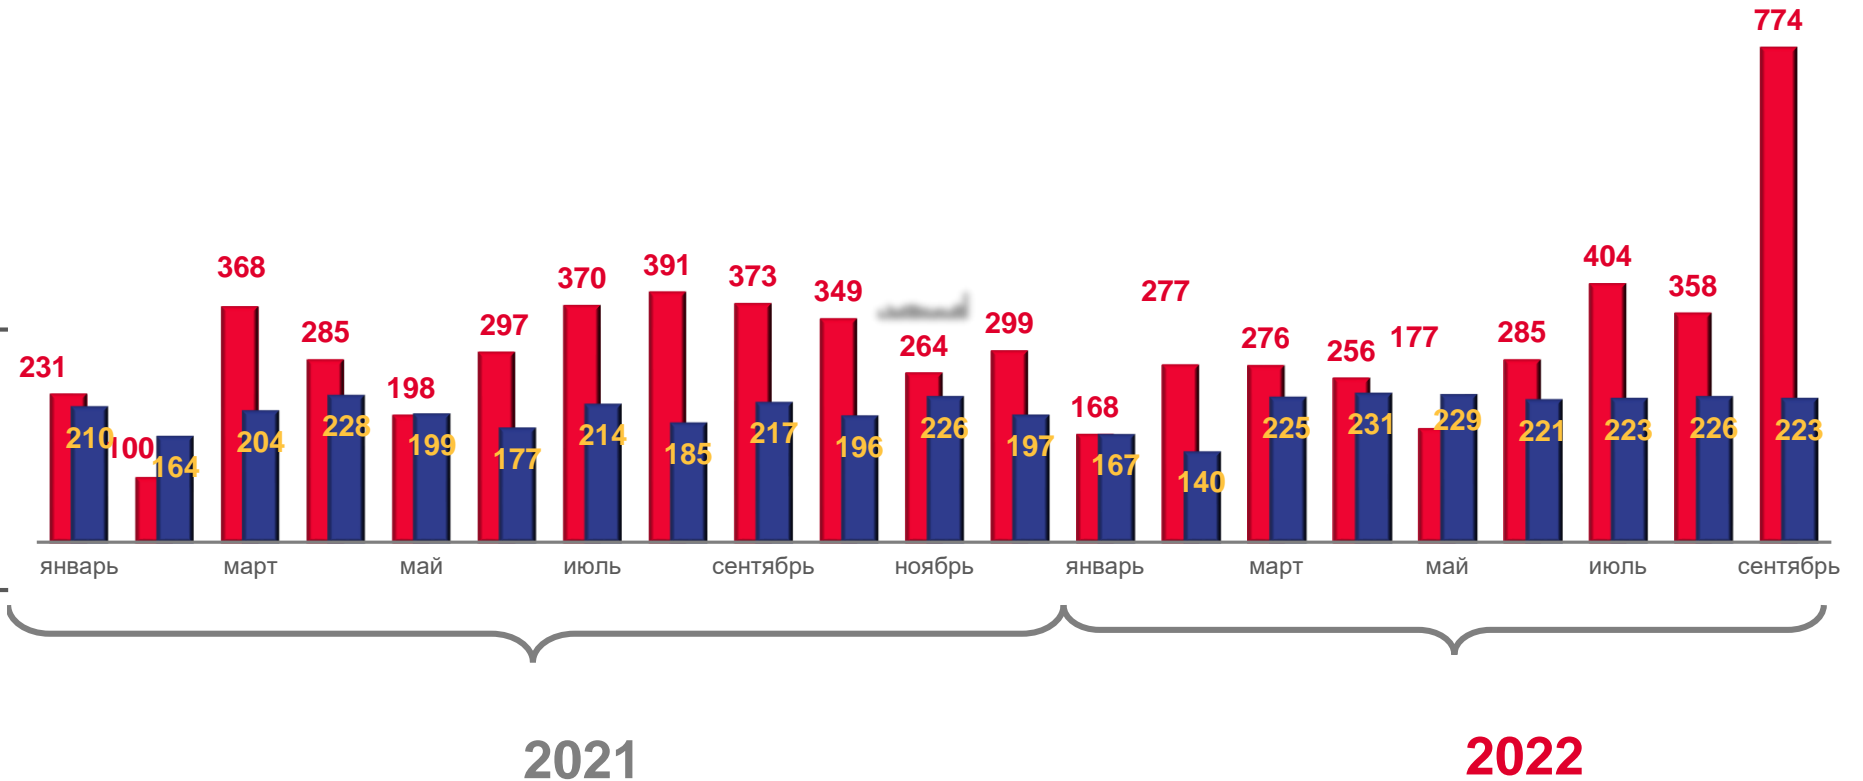

к январю-сентябрю 2021 года

ЧИСЛО ЗАРЕГИСТРИРОВАННЫХ УМЕРШИХ

ЧЕЛОВЕК

СМЕРТНОСТЬ

за январь-сентябрь 2022 года

человек

4 930

Число зарегистрированных умерших

в расчете на 1000 человек

13,6

Коэффициент смертности

изменение, %

-13,1

к январю-сентябрю 2021 года

ЧИСЛО ЗАРЕГИСТРИРОВАННЫХ БРАКОВ И РАЗВОДОВ

ЕДИНИЦ

БРАЧНОСТЬ И РАЗВОДИМОСТЬ
за январь-сентябрь 2022 года

2 975

Число зарегистрированных браков

1 885

Число зарегистрированных разводов

2021

2022

■ Число браков

■ Число разводов

ОБЩИЕ ИТОГИ МИГРАЦИИ НАСЕЛЕНИЯ САХАЛИНСКОЙ ОБЛАСТИ

ЧЕЛОВЕК

Оперативные показатели
миграционного движения населения

за январь-сентябрь 2022 года

13 179

Число прибывших

16 985