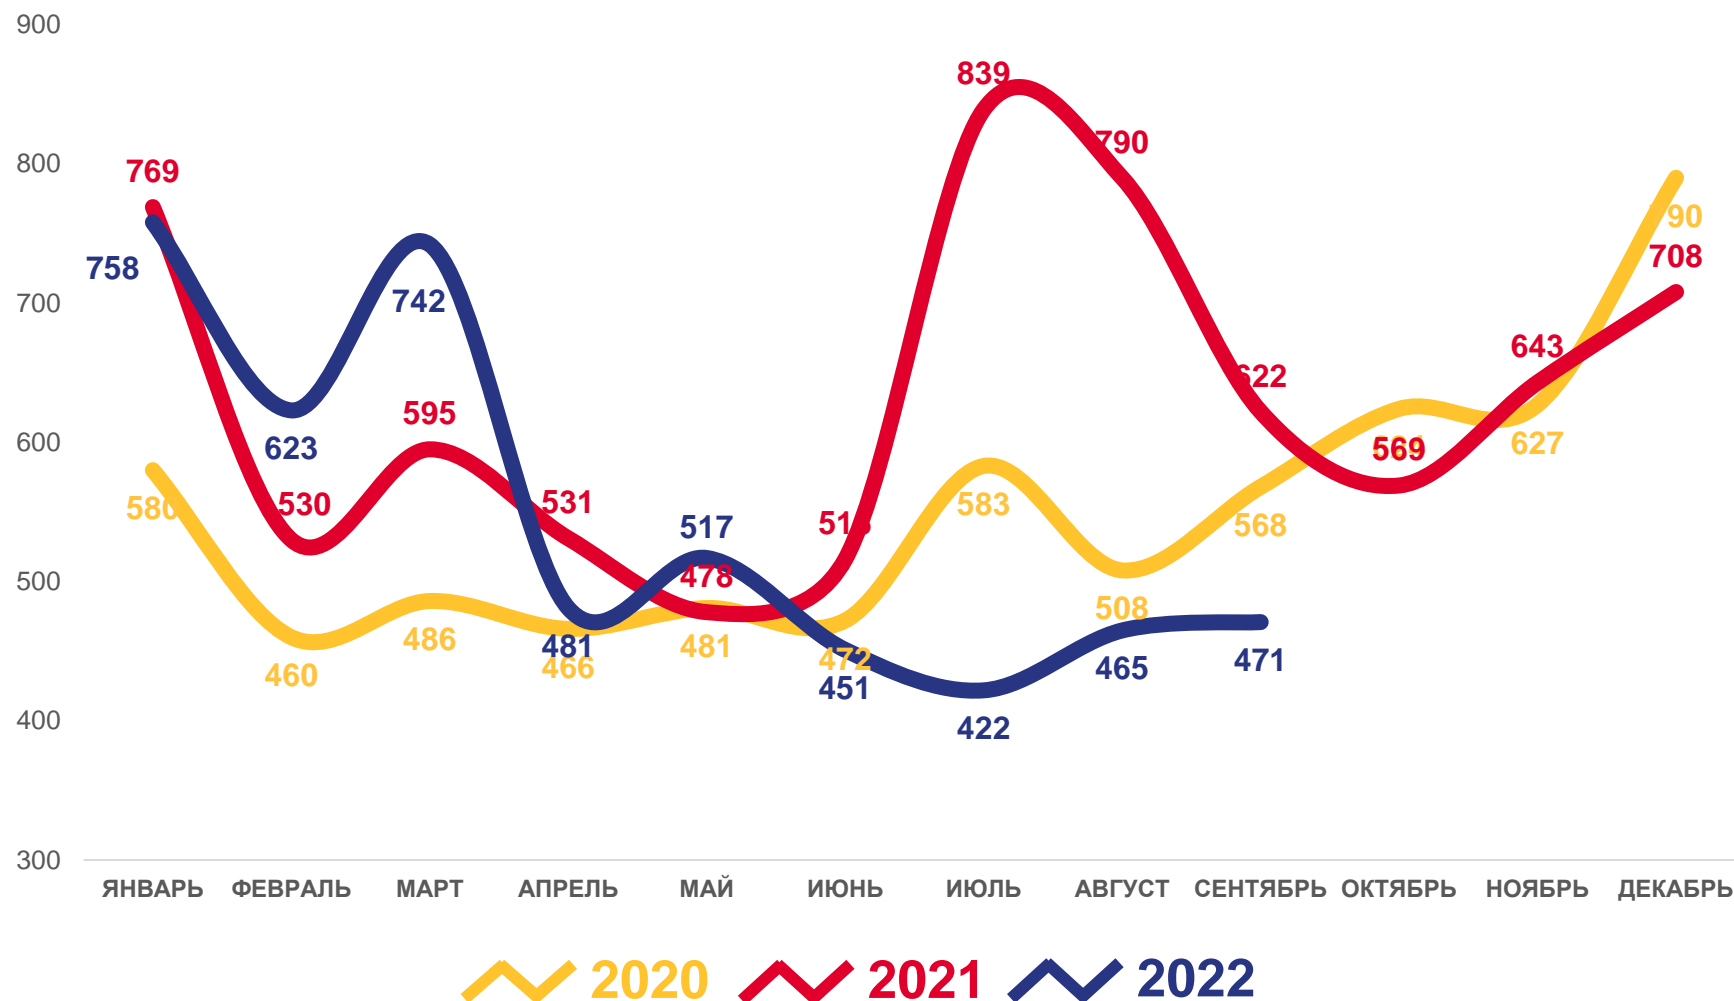

к январю-сентябрю 2021 года

ЧИСЛО ЗАРЕГИСТРИРОВАННЫХ УМЕРШИХ

ЧЕЛОВЕК

СМЕРТНОСТЬ

за январь-сентябрь 2022 года

человек

4 930

Число зарегистрированных умерших

в расчете на 1000 человек

13,6

Коэффициент смертности

изменение, %

-13,1

к январю-сентябрю 2021 года

ЧИСЛО ЗАРЕГИСТРИРОВАННЫХ БРАКОВ И РАЗВОДОВ

ЕДИНИЦ

БРАЧНОСТЬ И РАЗВОДИМОСТЬ
за январь-сентябрь 2022 года

2 975

Число зарегистрированных браков

1 885

Число зарегистрированных разводов

2021

2022

■ Число браков

■ Число разводов

ОБЩИЕ ИТОГИ МИГРАЦИИ НАСЕЛЕНИЯ САХАЛИНСКОЙ ОБЛАСТИ

ЧЕЛОВЕК

Оперативные показатели
миграционного движения населения

за январь-сентябрь 2022 года

13 179

Число прибывших

16 985